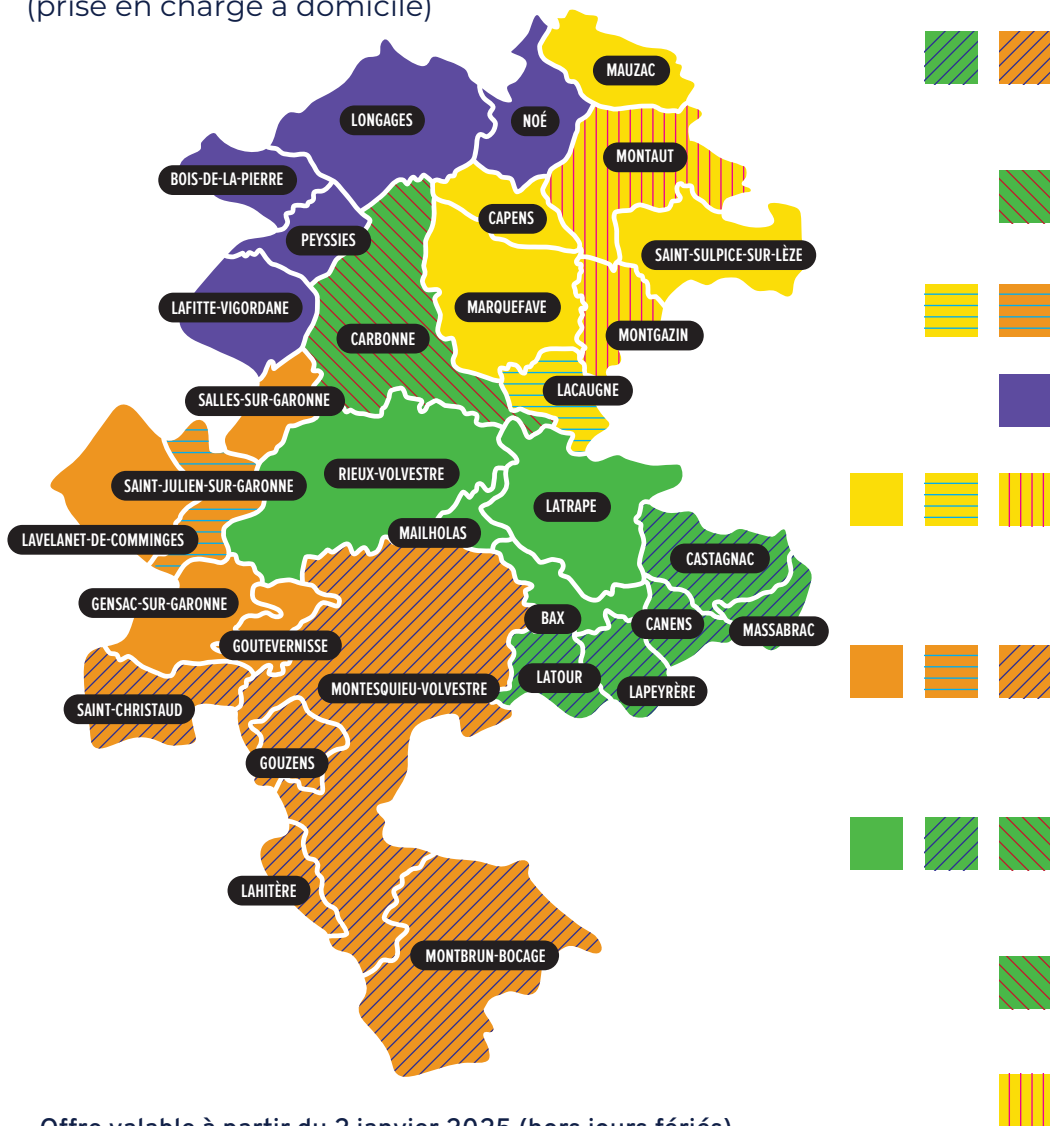

Ne pas jeter sur la voie publique

TAD  
Transport A la Demande

Communauté  
de communes du **Volvestre**

Réservez votre trajet  
pour **vos besoins du quotidien.**

Volvestre  
COMMUNAUTÉ DE COMMUNES

## Réservation à faire au plus tard la veille avant 16h au 0 805 608 100

(prise en charge à domicile)

Offre valable à partir du 2 janvier 2025 (hors jours fériés)

JOUR	DÉPART	DESTINATION	ARRÊTS DÉPOSE-REPRISE	ARRIVÉE	DÉPART
Mardi	Montesquieu-Volvestre, Montbrun Bocage, Massabrac, Castagnac, Gouzens, Saint-Christaud, Lapeyrère, Latour, Lahitère, Canens	Montesquieu-Volvestre	Esplanade nord	9h00	12h15
Mardi	Carbonne	Carbonne	Place de la République Domaine de la Terrasse Maison de santé 2 route du Bacqué Hôpital de jour 40 chemin des Nauzes	10h10 10h15 10h20 10h25	11h10 11h15 11h20 11h25
Mercredi	Lacaugne, Saint-Julien-sur-Garonne	Rieux-Volvestre	Avenue de la gare, Place du Préau	9h15	11h45
Jeudi (semaines paires)	Bois-de-la-Pierre, Lafitte-Vigordane, Longages, Noé, Peyssies	Carbonne	Place de la République	8h45	10h45
Jeudi (semaines impaires)	Mauzac, Montaut, Saint-Sulpice-sur-Lèze, Montgazin, Lacaugne, Marouefave, Capens	Carbonne	Place de la République	8h45	10h45
Jeudi (semaines paires)	Montbrun-Bocage, Montesquieu-Volvestre, Lahitère, Gouzens, Saint-Christaud, Goutevernisse, Gensac-sur-Garonne, Lavelanet-de-Comminges, Saint-Julien-sur-Garonne, Salles-sur-Garonne	Carbonne	Place de la République	10h15	12h15
Jeudi (semaines impaires)	Massabrac, Castagnac, Canens, Lapeyrère, Latour, Bax, Latripe, Mailholas, Rieux-Volvestre, Carbonne	Carbonne	Place de la République	10h15	12h15
Vendredi	Carbonne	Carbonne	Place de la République Domaine de la Terrasse Maison de santé 2 route du Bacqué Hôpital de jour 40 chemin des Nauzes	8h45 8h50 8h55 9h00	11h40 11h45 11h50 11h55
Vendredi	Montgazin, Montaut	Saint-Sulpice-sur-Lèze	Mairie, place du 11 novembre	9h40	11h00