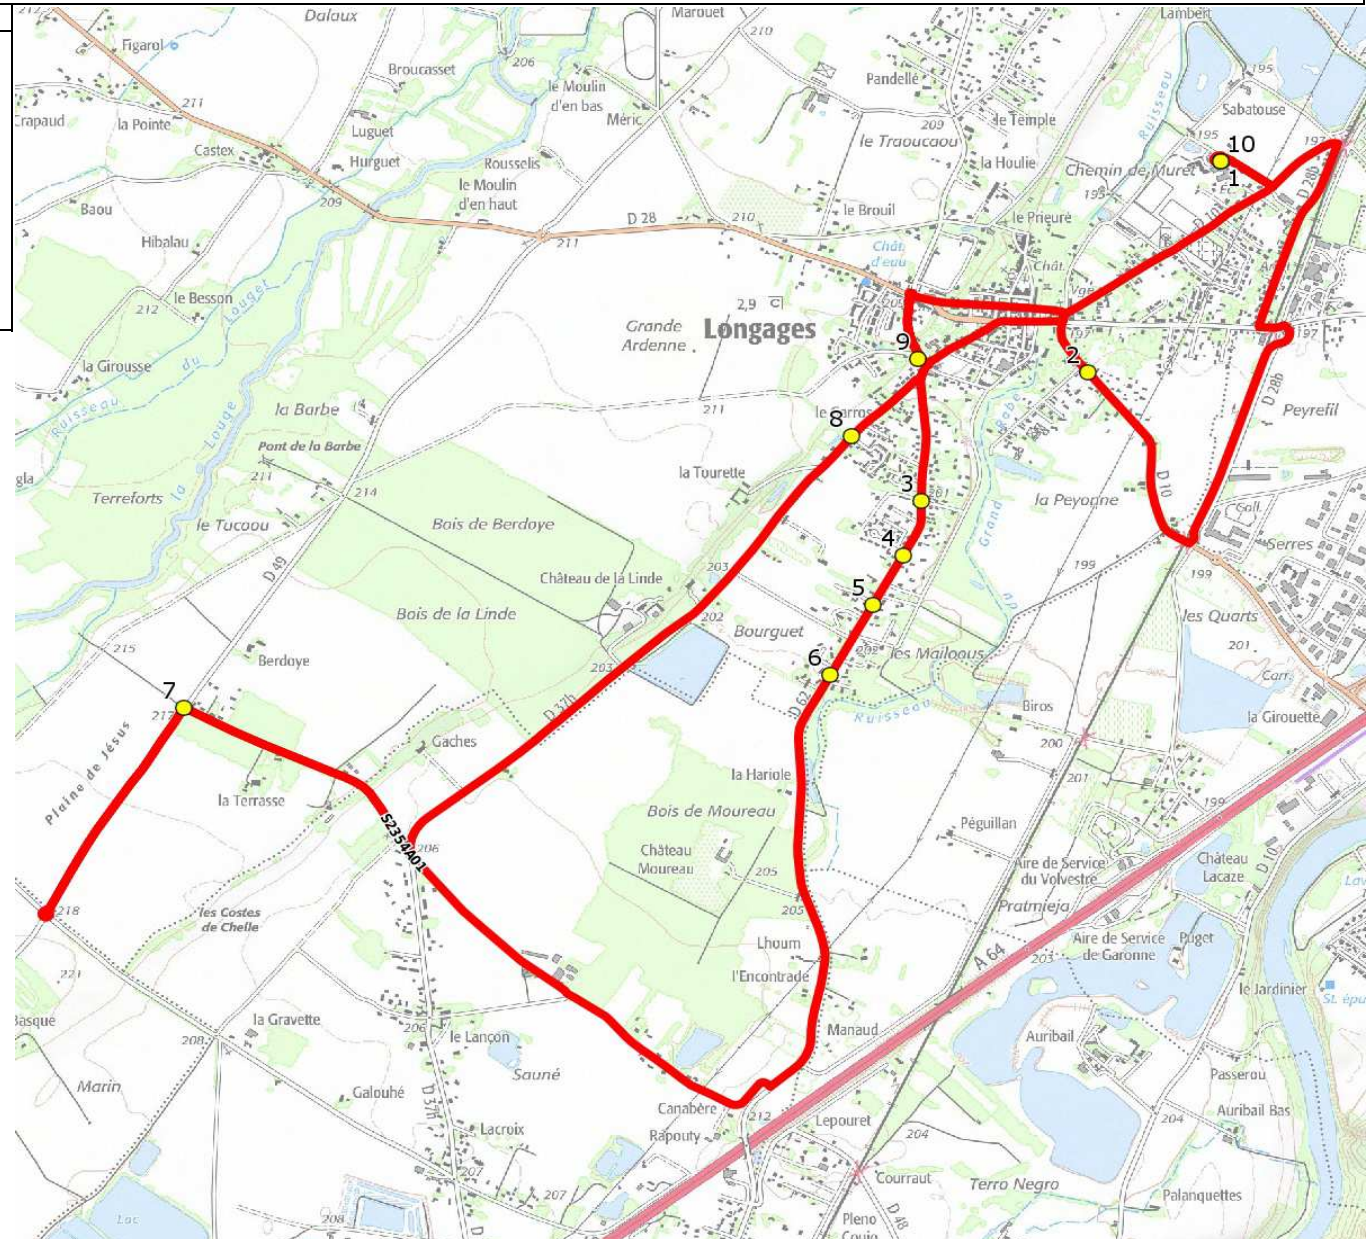

Mise à jour : 08/10/2020

Ligne : LONGAGES-ECOLES LONGAGES

Ligne N° : S2354

Marché (année de notification-durée) : 2018-3

Transporteur : AUTOCARS ORTET

Km en charge : 17 Km

Nombre de places assises : 59 pl

Sous-traitant :

Année : 2016

ITINERAIRE INDICATIF (ALLER)	LM-JV--
LONGAGES	
1. Ecoles Élémentaire & Maternelle	08:10 (1)
2. ABCDn1223 La Peyonne	08:15
3. Ch Carbonne n°51/AB	08:24
4. ABCDn1670 Clos des Vignes	08:25
5. ABCDn1277 Chemin de Carbonne	08:26
6. Ch Carbonne n°106	08:27
7. ABCDn0280 Pas Bastère	08:35
8. Ch Lançon n°19/Clos des Oliviers	08:40
9. Aribus Garros	08:42
10. Ecoles Élémentaire & Maternelle	08:50

Renvoi/Nota :

1 : Accompagnatrice

Mise à jour : 08/10/2020

Ligne : LONGAGES-ECOLES LONGAGES

Ligne N° : S2354

Marché (année de notification-durée) : 2018-3

Transporteur : AUTOCARS ORTET

Km en charge : 17 Km

Nombre de places assises : 59 pl

Sous-traitant :

Année : 2016

ITINERAIRE INDICATIF (RETOUR)	LM-JV--
LONGAGES	
1. Ecoles Élémentaire & Maternelle	16:40
2. ABCDn1223 La Peyonne	16:45
3. Atribus Garros	16:50
4. Ch Carbonne n°51/AB	16:52
5. ABCDn1670 Clos des Vignes	16:53
6. ABCDn1277 Chemin de Carbonne	16:54
7. Ch Carbonne n°106	16:55
8. ABCDn0280 Pas Bastère	17:03
9. Ch Lançon n°19/Clos des Oliviers	17:07
10. Ecoles Élémentaire & Maternelle	17:15