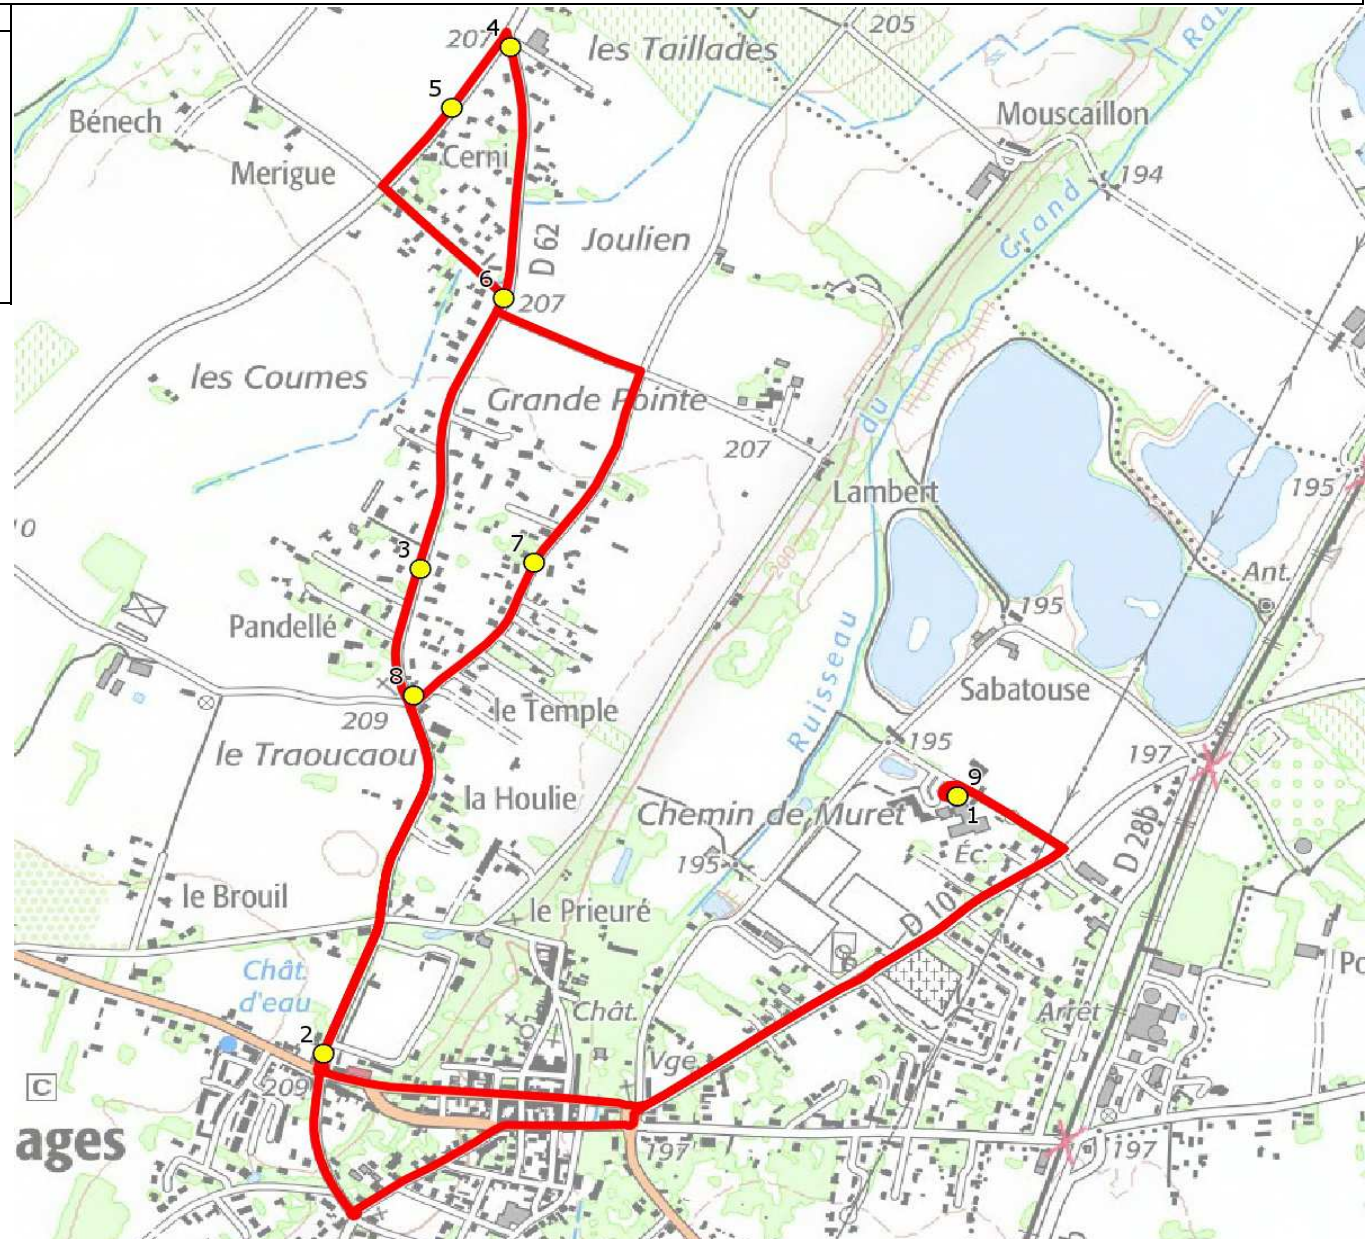

Mise à jour : 08/10/2020

Ligne : LONGAGES-ECOLE PRIMAIRE LONGAGES

Ligne N° : S2353

Marché (année de notification-durée) :

Transporteur : REGIE DEPARTEMENTALE DES TRANSPORTS

Km en charge : 8 Km

Nombre de places assises :

Sous-traitant :

Année :

ITINERAIRE INDICATIF (ALLER)	LM-JV--
LONGAGES	
1. Ecoles Élémentaire & Maternelle	08:20 (1)
2. ABCDn1312 Mairie	08:35
3. Ch Lavernose n°48	08:37
4. Ch Lavernose n°136/Taillades	08:39
5. Voie Romaine Nord n°186/P Amov	08:40
6. ABCDn0970 Cerni	08:42
7. Ch Joulieu n°21	08:44
8. Abribus _Joulieu	08:45
9. Ecoles Élémentaire & Maternelle	08:50

Renvoi/Nota :

1 : Accompagnatrice

Mise à jour : 08/10/2020

Ligne : LONGAGES-ECOLE PRIMAIRE LONGAGES

Ligne N° : S2353

Marché (année de notification-durée) :

Transporteur : REGIE DEPARTEMENTALE DES TRANSPORTS

Km en charge : 8 Km

Nombre de places assises :

Sous-traitant :

Année :

ITINERAIRE INDICATIF (RETOUR)	LM-JV--
LONGAGES	
1. Ecoles Élémentaire & Maternelle	16:40
2. ABCDn1312 Mairie	16:44
3. Ch Lavernose n°48	16:46
4. Ch Lavernose n°136/Taillades	16:48
5. Voie Romaine Nord n°186/P Amov	16:49
6. ABCDn0970 Cerni	16:58
7. Ch Joulieu n°21	17:00
8. Abribus _Joulieu	17:01
9. Ecoles Élémentaire & Maternelle	17:14