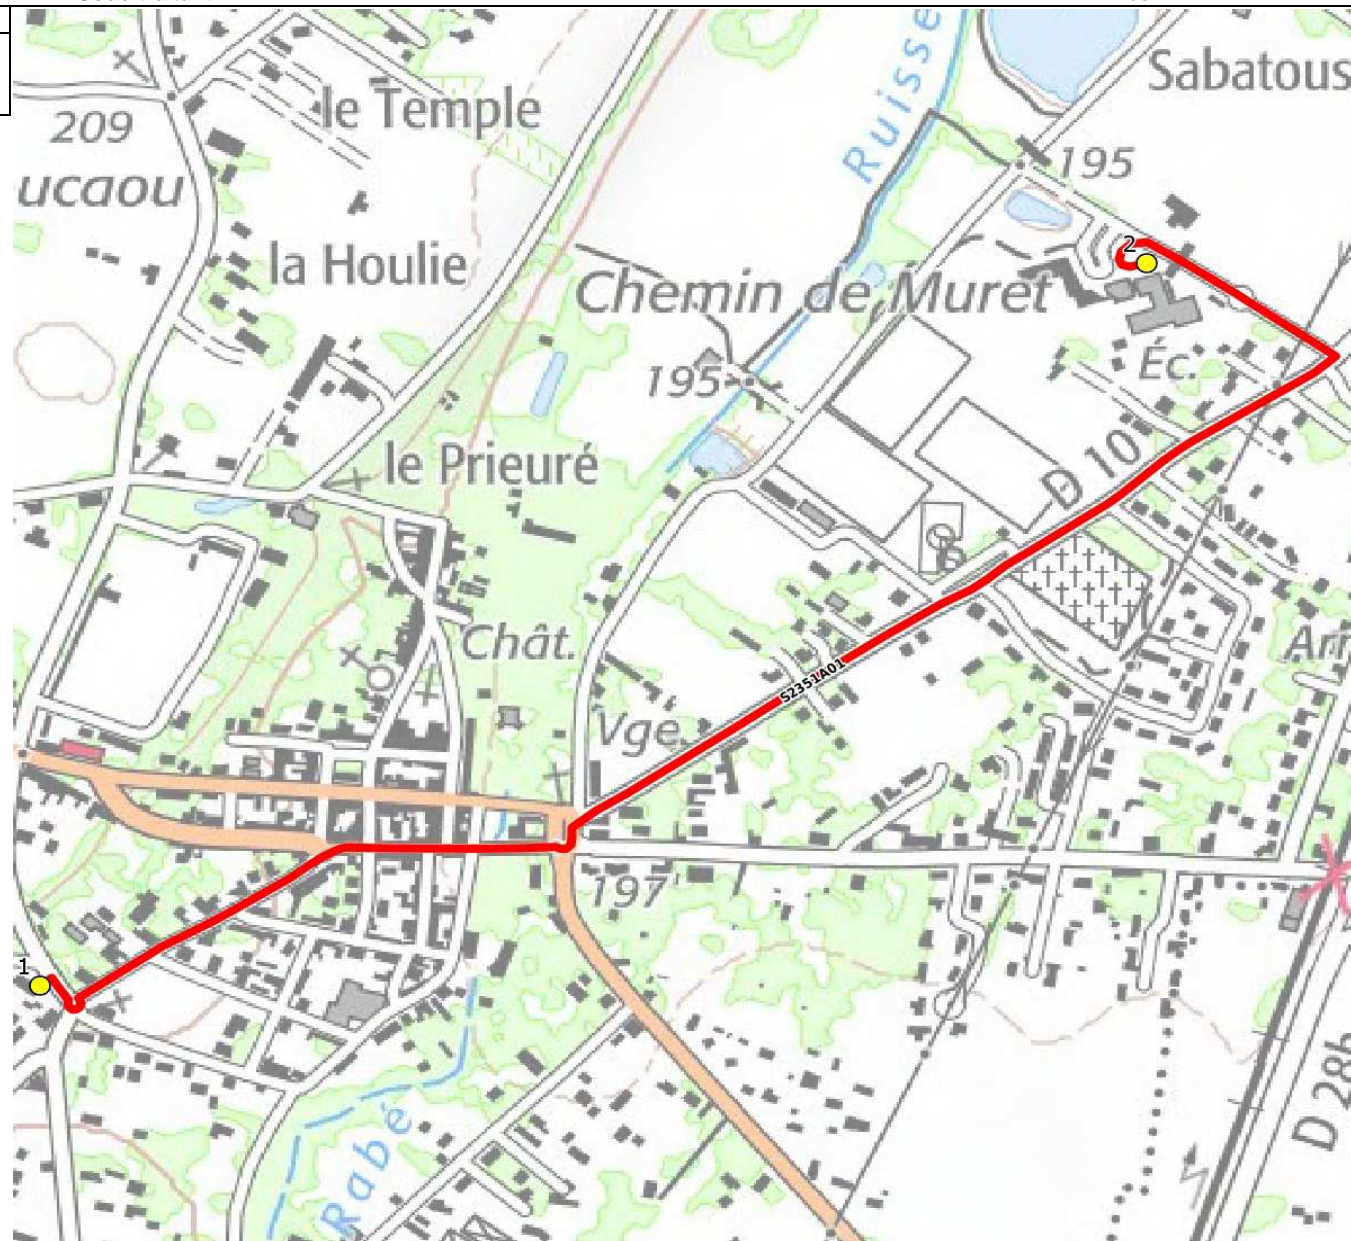

Mise à jour : 08/10/2020	Ligne : LONGAGES-ECOLES LONGAGES	Ligne N° : S2351
Marché (année de notification-durée) :	Transporteur :	Km en charge : 2 Km
Nombre de places assises :	Sous-traitant :	Année :

ITINERAIRE INDICATIF (ALLER)	LM-JV--
LONGAGES	
1. Aribus Garros	08:40
2. Ecoles Élémentaire & Maternelle	08:50

Mise à jour : 08/10/2020		Ligne : LONGAGES-ECOLES LONGAGES	Ligne N° : S2351
Marché (année de notification-durée) :		Transporteur :	Km en charge : 2 Km
Nombre de places assises :		Sous-traitant :	Année :
ITINERAIRE INDICATIF (RETOUR)	LM-JV--		
LONGAGES			
1. Ecoles Élémentaire & Maternelle	16:40		
2. Aribus Garros	16:50		