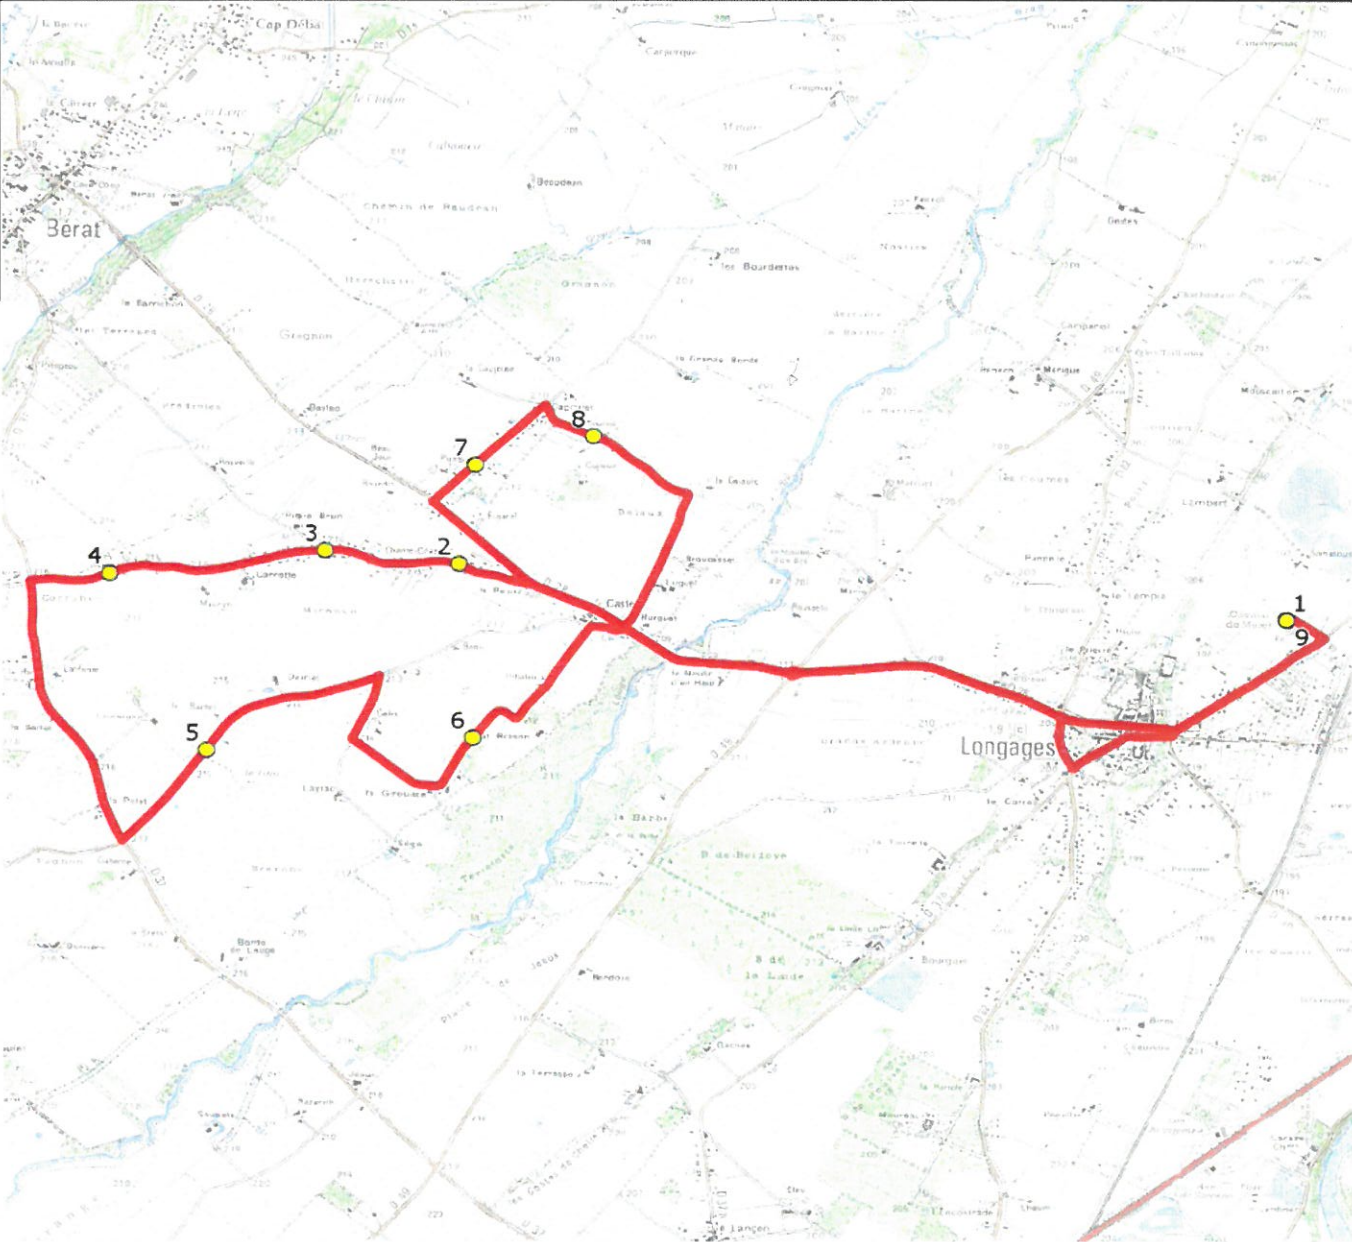

DIRECTION DES TRANSPORTS

Mise à jour : 01/08/2020 Marché (année de notification-durée) : 2020-5 Nombre de places assises : 33 pl	Ligne : LONGAGES-ECOLES LONGAGES Transporteur : GRPT CERT MIDI-PYRENEES - AUTOCARS ORTET Sous-traitant : CERT MIDI-PYRENEES	Ligne N° : S2352 Km en charge : 19 Km Année : 2013
---	---	--

ITINERAIRE INDICATIF (ALLER)	LM-JV--
LONGAGES	
1. Ecoles Élémentaire & Maternelle	08:20 (1)
2. Ch Bois Pierre n°17	08:30
3. Ch Bois Pierre n°47/Pique Brun/AB	08:32
4. Ch Bois Pierre n°131	08:33
5. Ch Lagasse/Capé	08:36
6. Ch Grousse n°111	08:40
7. Ch Gavèque n°16-18/AHC	08:41
8. Ch Vieux Bérat n°138/Cujieux	08:43
9. Ecoles Élémentaire & Maternelle	08:50

Renvoi/Nota :
1 : Accompagnatrice

Mise à jour : 01/08/2020

Ligne : LONGAGES-ECOLES LONGAGES

Ligne N° : S2352

Marché (année de notification-durée) : 2020-5

Transporteur : GRPT CERT MIDI-PYRENEES - AUTOCARS ORTET

Km en charge : 19 Km

Nombre de places assises : 33 pl

Sous-traitant : CERT MIDI-PYRENEES

Année : 2013

ITINERAIRE INDICATIF (RETOUR)	LM-JV--
LONGAGES	
1. Ecoles Élémentaire & Maternelle	16:40
2. Ch Bois Pierre n°17	16:55
3. Ch Bois Pierre n°47/Pique Brun/AB	16:57
4. Ch Bois Pierre n°131	16:58
5. Ch Lagasse/Capé	17:01
6. Ch Girousse n°111	17:05
7. Ch Gavèque n°16-18/AHC	17:06
8. Ch Vieux Bérat n°138/Cujieux	17:07
9. Ecoles Élémentaire & Maternelle	17:15 (1)