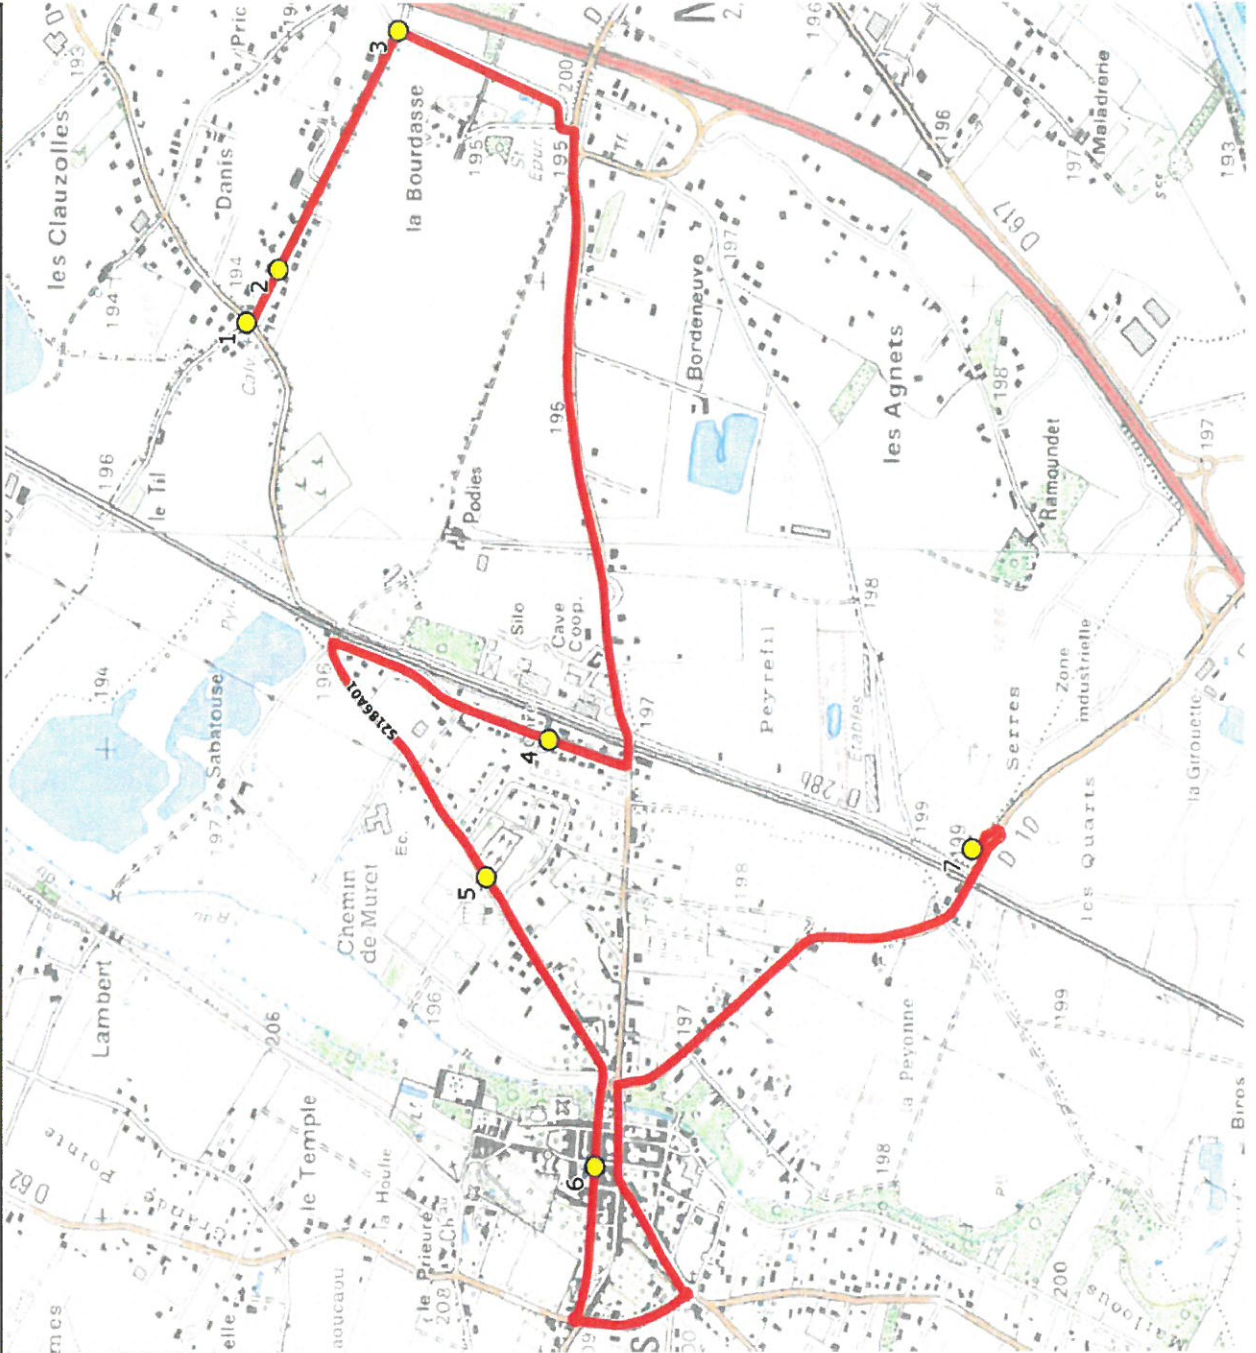

Mise à jour : 01/08/2020  
 Ligne : LONGAGES-COLLEGE NOE  
 Ligne N° : S2186  
 Marché (année de notification-durée) : 2020-7  
 Transporteur : VERDIE AUTOCARS  
 Km en charge : 7 Km  
 Nombre de places assises : 59 pl  
 Sous-traitant :  
 Année : 2012

ITINERAIRE INDICATIF (ALLER)	LMMJV--
NOE	
1. ABCDn1373 Mandillon-Clauzollies	07:56
2. Ch Mandillon n°85	07:57
3. Ch Enclos/Ch Mandillon LONGAGES	08:06
4. Gare	08:10
5. ABCDn0281 Cimetière	08:12
6. Place/Halle NOE	08:14
7. Collège	08:20

Mise à jour : 01/08/2020  
 Marché (année de notification-durée) : 2020-7  
 Nombre de places assises : 59 pl

Ligne : LONGAGES-COLLEGE NOE  
 Transporteur : VERDIE AUTOCARS  
 Sous-traitant :

Ligne N° : S2186  
 Km en charge : 8 Km  
 Année : 2012

ITINERAIRE INDICATIF (RETOUR)	LM-JV--	Merc
1. Collège NOE	17:10	13:30
2. Gare LONGAGES	17:14	13:34
3. ABCDn0281 Cimetière	17:16	13:36
4. Place/Halle NOE	17:18	13:38
5. Ch Enclos/Ch Mandillon	17:24	13:44
6. Ch Mandillon n°85	17:26	13:46
7. ABCDn1373 Mandillon-Clauzolles	17:36	13:56