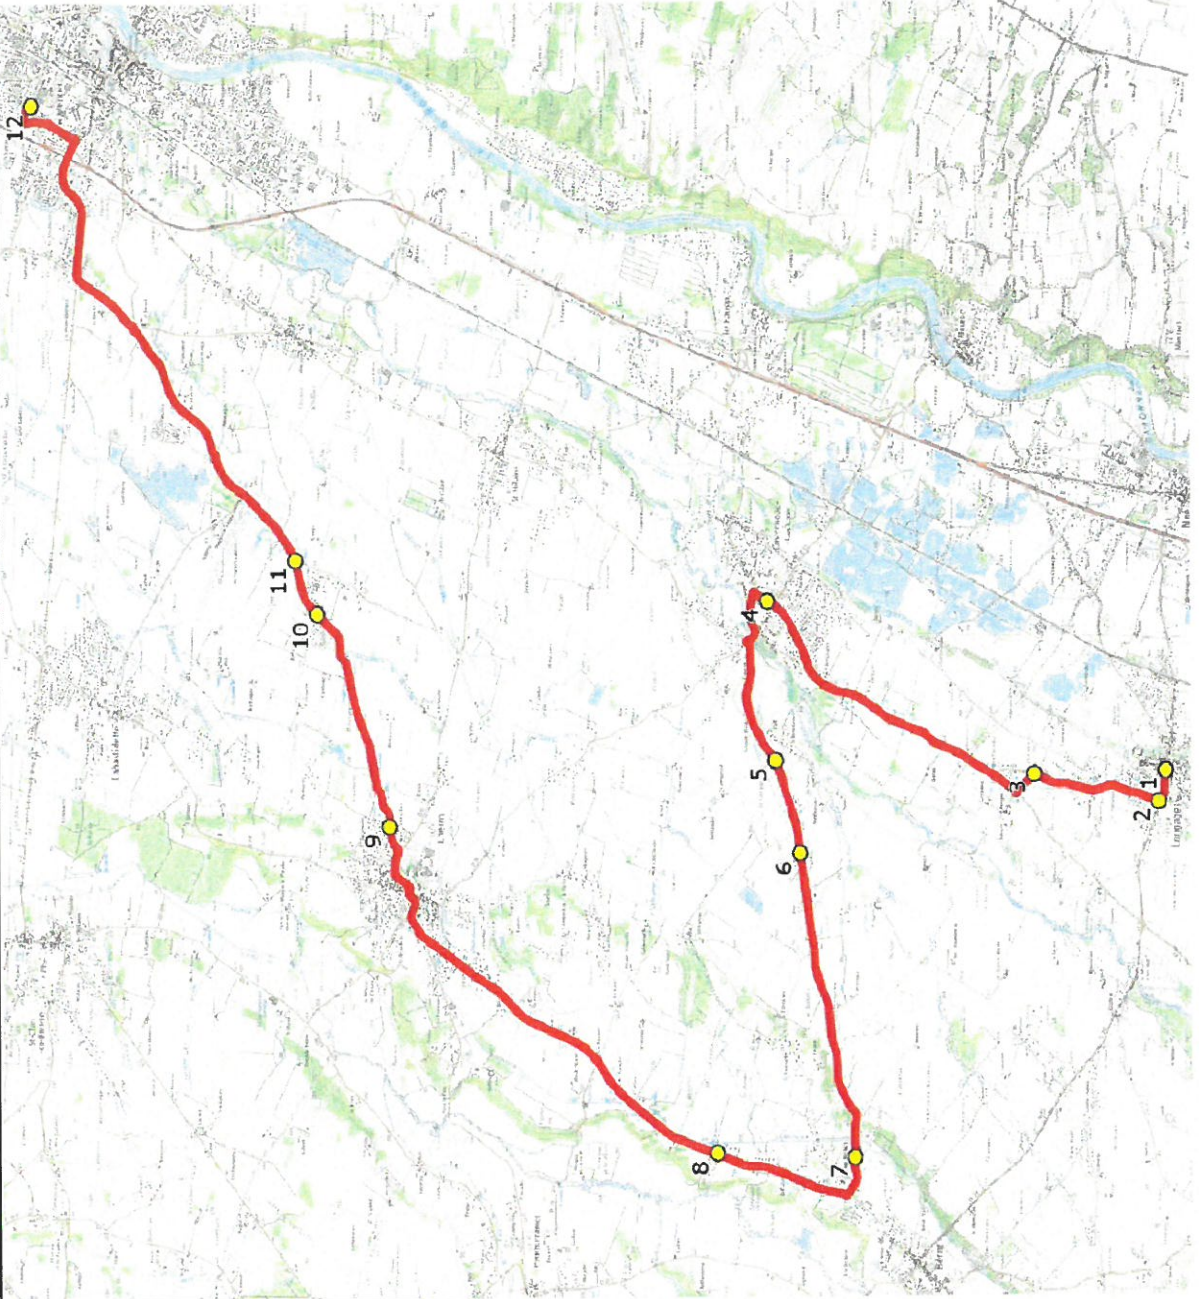

Mise à jour : 01/09/2020  
 Marché (année de notification-durée) : 2015-6  
 Nombre de places assises : 55 pl

Ligne : LAVERNOSE-LHERM-LP MURET  
 Transporteur : AUTOCARS ORTET  
 Sous-traitant :

Ligne N° : S2015  
 Km en charge : 28 Km  
 Année : 2015

ITINERAIRE INDICATIF (ALLER)	LMMJV--
1. Place/Halle LONGAGES	07:05
2. ABCDn1312 Mairie	07:06
3. ABCDn0970 Cerni LAVERNOSE-LACASSE	07:09
4. ABCDn1317 Parc Municipal	07:15
5. RD15/Ch Campariol	07:18
6. Rte Bérat/Créboty/AHC BERAT	07:20
7. Rte Lavernose/Ch Lalanne/Abribus	07:24
8. Abribus Canalette LHERM	07:26
9. ABCDn0952 L'Orangerie	07:33
10. ABCDn1371 Branas	07:36
11. ABCDn1463 Français MURET	07:37
12. Lycée/LP Charles de Gaulle	08:00

Mise à jour : 01/09/2020  
 Marché (année de notification-durée) : 2015-6  
 Nombre de places assises : 55 pl

Ligne : LAVERNOSE-LHERM-LP MURET  
 Transporteur : AUTOCARS ORTET  
 Sous-traitant :

Ligne N° : S2015  
 Km en charge : 29 Km  
 Année : 2015

ITINERAIRE INDICATIF (RETOUR)	LM-JV--	Merc
1. Lycée/LP Charles de Gaulle MURET	17:35	13:30
2. ABCDn1371 Branas LHERM	17:47	13:42
3. ABCDn0952 L'Orangerie BERAT	17:50	13:45
4. Poteaux Canalette 5. Atribus _Lalanne LAVERNOSE-LACASSE	17:57 17:59	13:52 13:54
6. Atribus _Crebouty 7. RD15/Ch Campariol 8. ABCDn1317 Parc Municipal LONGAGES	18:03 18:06 18:08	13:58 14:01 14:03
9. ABCDn0970 Cerni 10. ABCDn1312 Mairie 11. Place/Halle	18:14 18:17 18:19	14:09 14:12 14:14