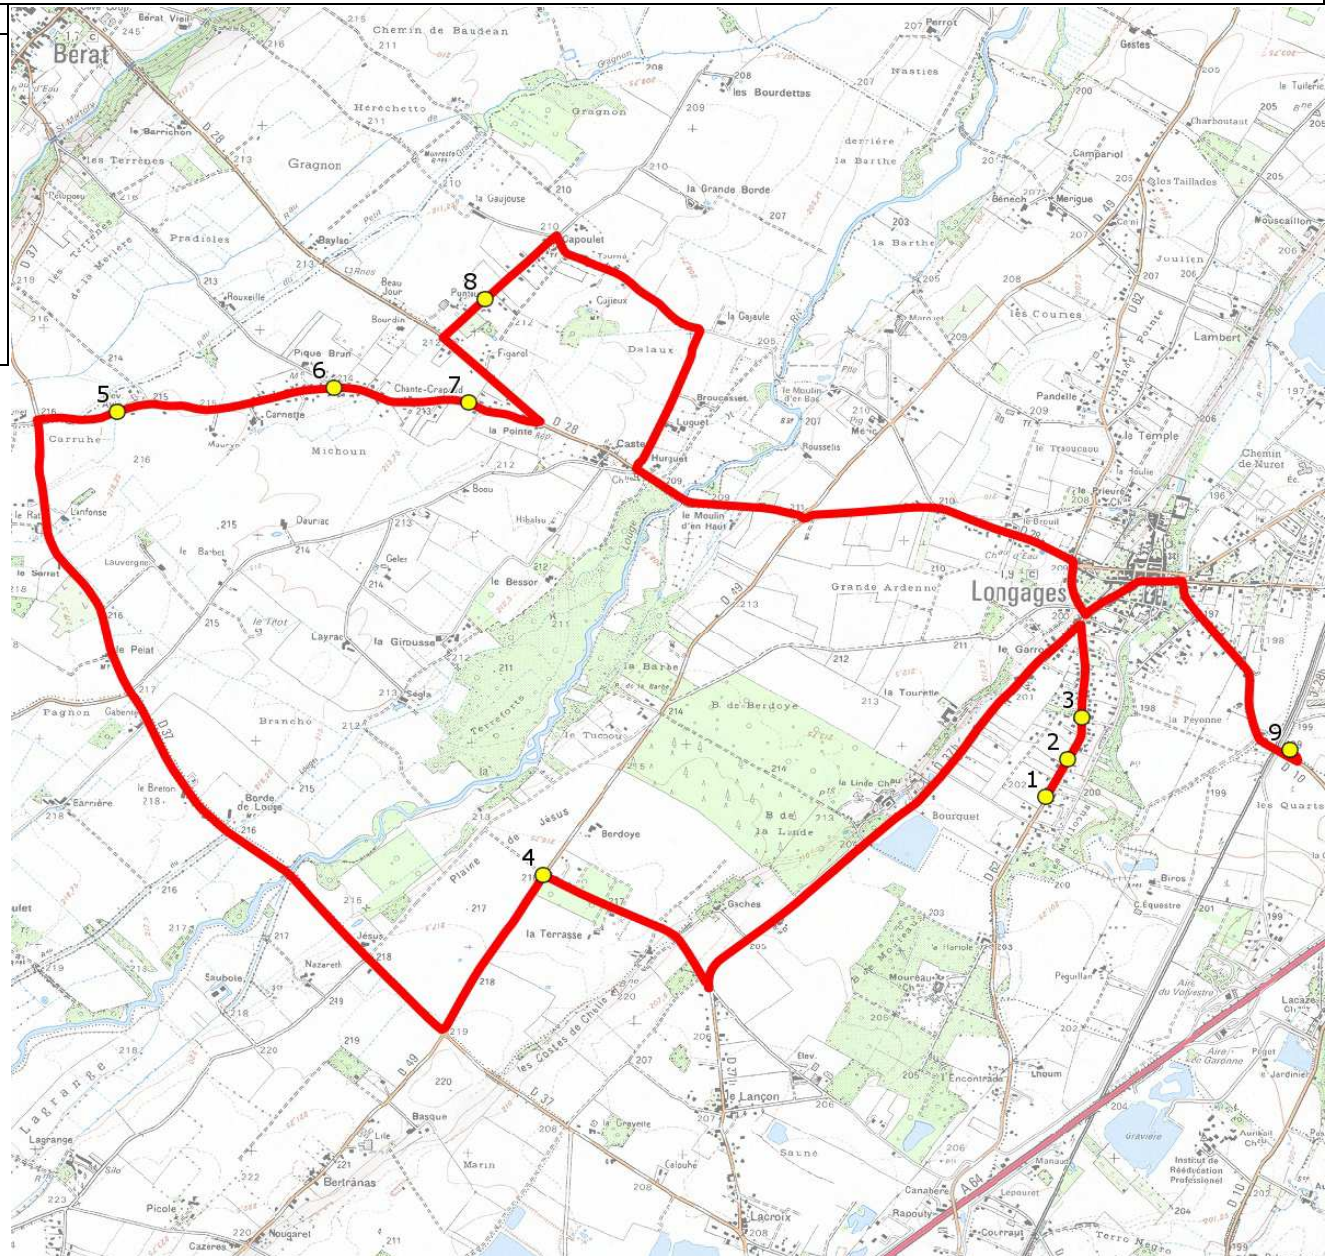

Mise à jour : 17/09/2014

Ligne : LONGAGES-COLLEGE NOE

Ligne N° : S2193 / 84N02

Marché (année de notification-durée) :

Transporteur : REGIE DEPARTEMENTALE DES TRANSPORTS

Km en charge : 18 Km

Nombre de places assises :

Sous-traitant :

Année :

ITINERAIRE INDICATIF (ALLER)	LMMJV--
LONGAGES	
1. ABCDn1277 Chemin de Carbone	07:46
2. ABCDn1670 Clos des Vignes	07:47
3. Ch Carbone n°51/AB	07:48
4. ABCDn0280 Pas Bastère	07:54
5. Ch Bois Pierre n°131	08:01
6. Ch Bois Pierre n°47/Pique Brun/AB	08:03
7. Ch Bois Pierre n°17	08:04
8. Ch Gavèque n°16-18/AHC	08:06
NOE	
9. Collège	08:15

DIRECTION DES TRANSPORTS

Mise à jour : 17/09/2014

Ligne : LONGAGES-COLLEGE NOE

Ligne N° : S2193 / 84N02

Marché (année de notification-durée) :

Transporteur : REGIE DEPARTEMENTALE DES TRANSPORTS

Km en charge : 15 Km

Nombre de places assises :

Sous-traitant :

Année :

ITINERAIRE INDICATIF (RETOUR)	LM-JV--	Merc
NOE		
1. Collège	17:10	13:30
LONGAGES		
2. Ch Carbone n°51/AB	17:14	13:34
3. ABCDn1670 Clos des Vignes	17:15	13:35
4. ABCDn1277 Chemin de Carbone	17:16	13:36
5. ABCDn0280 Pas Bastère	17:22	13:42
6. Ch Bois Pierre n°131	17:29	13:49
7. Ch Bois Pierre n°47/Pique Brun/AB	17:31	13:51
8. Ch Bois Pierre n°17	17:32	13:52
9. Ch Gavèque n°16-18/AHC	17:34	13:54