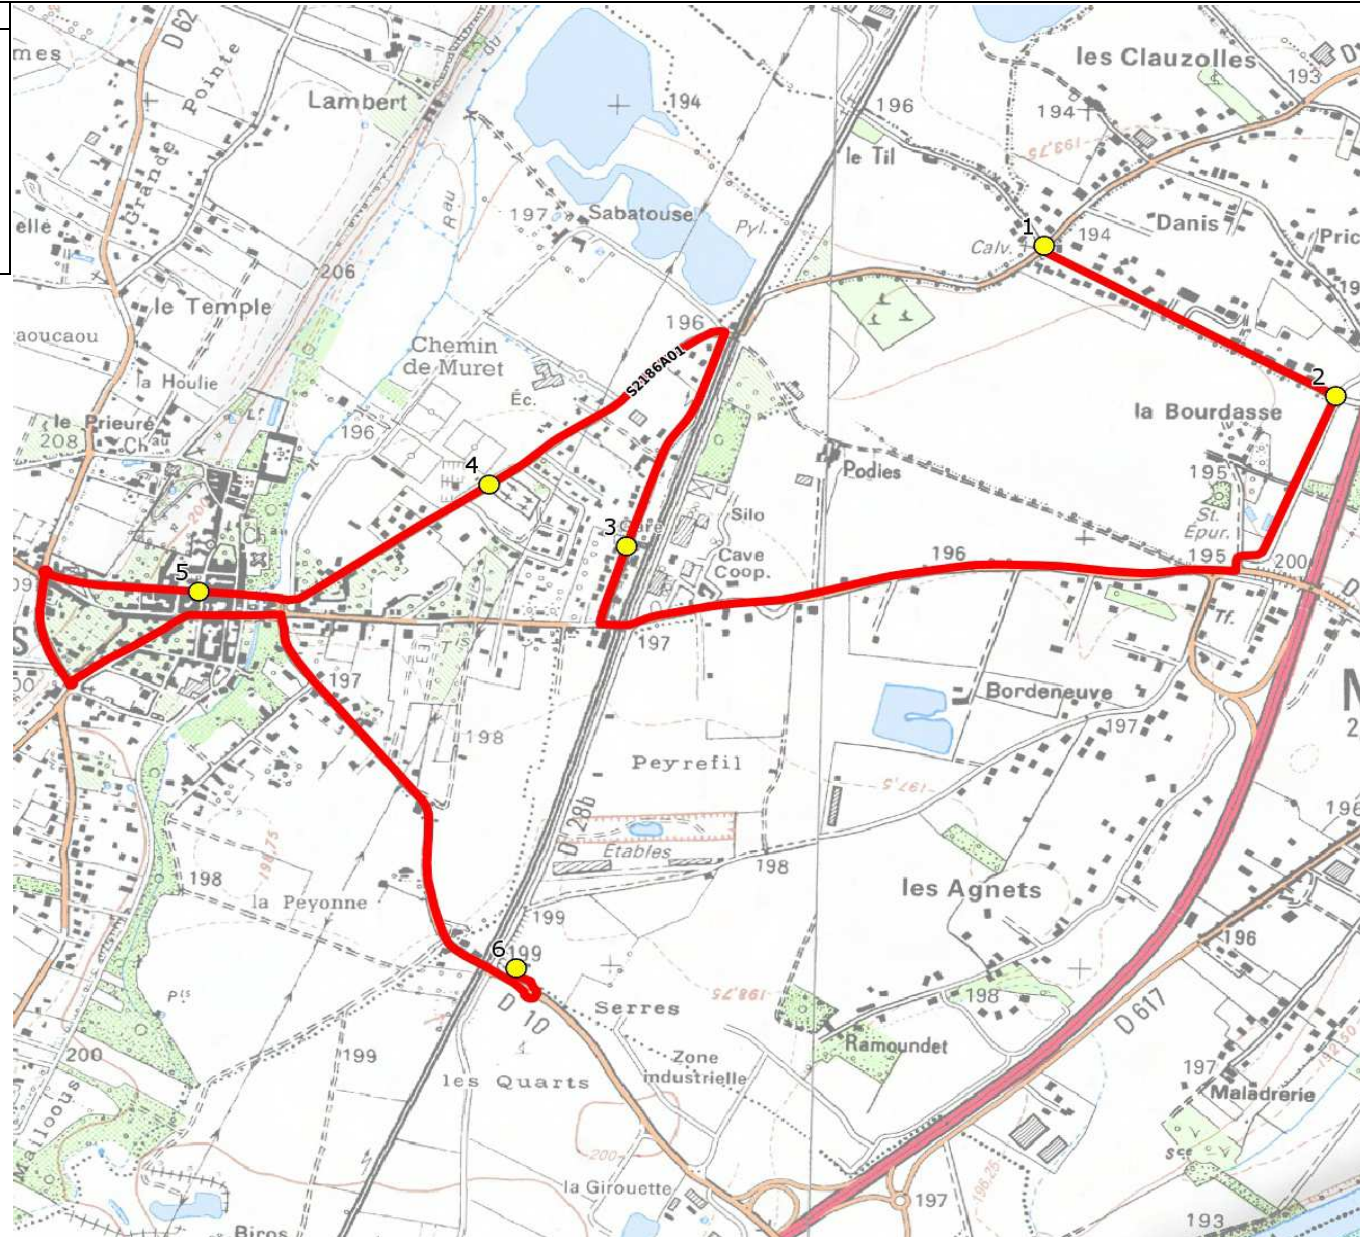

Mise à jour : 15/08/2017

Ligne : LONGAGES-COLLEGE NOE

Ligne N° : S2186 / 11D02

Marché (année de notification-durée) : 2013-7

Transporteur : CAP PAYS CATHARE

Km en charge : 7 Km

Nombre de places assises : 59 pl

Sous-traitant :

Année : 2003

ITINERAIRE INDICATIF (ALLER)	LMMJV--
NOE	
1. ABCDn1373 Mandillon-Clauzolles	08:04
2. Ch Enclos/Ch Mandillon	08:06
LONGAGES	
3. Gare	08:10
4. ABCDn0281 Cimetière	08:12
5. Place/Halle	08:14
NOE	
6. Collège	08:20

DIRECTION DES TRANSPORTS

Mise à jour : 15/08/2017	Ligne : LONGAGES-COLLEGE NOE	Ligne N° : S2186 / 11D02
Marché (année de notification-durée) : 2013-7	Transporteur : CAP PAYS CATHARE	Km en charge : 8 Km
Nombre de places assises : 59 pl	Sous-traitant :	Année : 2003

ITINERAIRE INDICATIF (RETOUR)	LM-JV--	Merc
NOE		
1. Collège	17:10	13:30
LONGAGES		
2. Gare	17:14	13:34
3. ABCDn0281 Cimetière	17:16	13:36
4. Place/Halle	17:18	13:38
NOE		
5. Ch Enclos/Ch Mandillon	17:24	13:44
6. ABCDn1373 Mandillon-Clauzolles	17:26	13:46